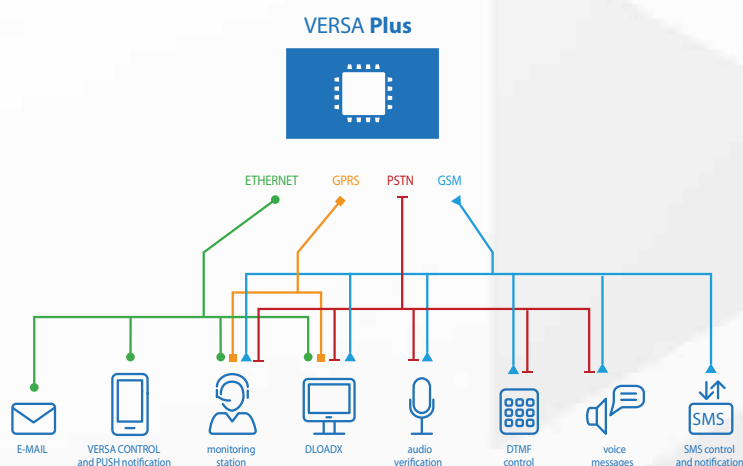

DOTYKOVÁ KLÁVESNICA INT-TSG A INT-TSH

- › dotykový displej s uhlopriečkou 4,3" alebo 7"
- › intuitívne grafické užívateľské rozhranie
- › ideálne prispôbenie sa každému interiéru vďaka 3 farebným verziám: biela, strieborná a čierna

V CELOM SYSTÉME MÔŽE BYŤ SPOLU AŽ **6** KLÁVESNÍC

VIACKANÁLOVÁ KOMUNIKÁCIA

Hlavná doska ústredne VERSA Plus integruje moduly ETHM, GSM, INT-VG, INT-AV a dialér PSTN. Zároveň zabezpečuje komunikáciu kanálmi Ethernet, GSM/GPRS, PSTN, a umožňuje oznamovanie e-mail, SMS, PUSH a audio. Ústredňa ponúka tiež spoľahlivý monitoring a pohodlné programovanie – zároveň lokálne cez port USB a aj vzdialené pomocou programu DLOADX.

VERSA Plus umožňuje ovládať systém viacerými spôsobmi lokálne aj vzdialene. Na lokálne ovládanie sa využívajú drôtové a bezdrôtové klávesnice a tiež ovládače a moduly INT-CR, ktoré umožňujú ovládať systém bez nutnosti zadávať kód na klávesnici.

Využitie modulu GSM a ethernetového modulu, ktoré sú zabudované na doske, umožňuje vzdialene ovládať systém pomocou SMS a tiež pomocou mobilnej aplikácie VERSA CONTROL. Zabudovaný modul INT-VG umožňuje ovládať ústredňu pomocou hlasového menu ovládaného signálmi DTMF (GSM a PSTN). Menu modulu môže byť nastavené podľa požiadaviek užívateľov.