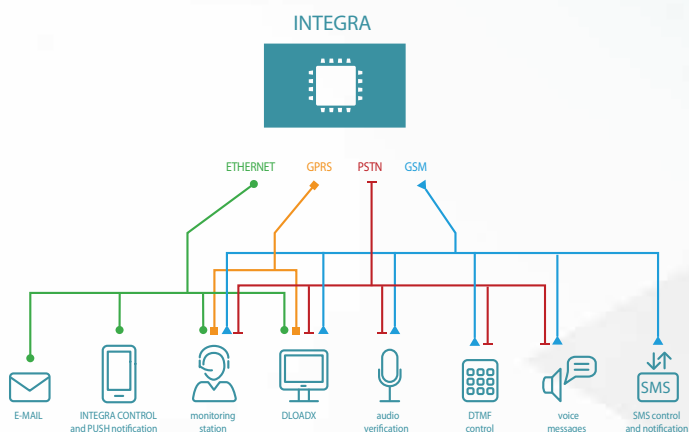

FUNKCIE PRISPÔBENÉ OPRÁVNENIAM

Výber funkcií môže byť administrátorom systému prispôbený individuálne pre jednotlivých užívateľov. Je to ďalšie riešenie, ktorého cieľom je chrániť systém pred možnými omylmi v prípade menej technicky zdatných užívateľov, vďaka čomu majú užívatelia prístup iba k možnostiam, ktoré sú pre nich nevyhnutné na obsluhu systému.

KONTROLA VSTUPU

Ústredne INTEGRA môžu slúžiť ako systémy kontroly vstupu: vďaka vybaveniu ústredne špeciálnymi modulmi je možné otvárať dvere pomocou bezdotykových kariet. Táto kontrola vstupu sa dá jednoduchým spôsobom spojiť s funkciami zabezpečovacieho systému a tým je možné získať jednotný systém, ktorého výhody prevýšia funkcie dvoch samostatných systémov.