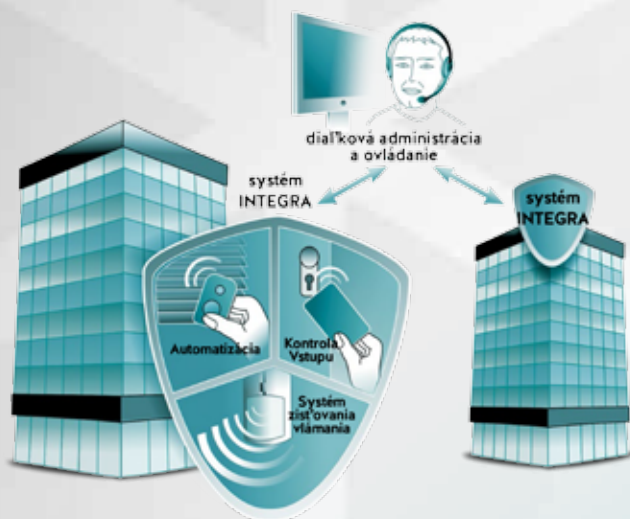

V CELOM SYSTÉME MÔŽE BYŤ SPOLU AŽ **6** KLÁVESNÍC

VIACKANÁLOVÁ KOMUNIKÁCIA

Hlavná doska ústredne VERSA Plus integruje moduly ETHM, GSM, INT-VG, INT-AV a dialér PSTN. Zároveň zabezpečuje komunikáciu kanálmi Ethernet, GSM/GPRS, PSTN, a umožňuje oznamovanie e-mail, SMS, PUSH a audio. Ústredňa ponúka tiež spoľahlivý monitoring a pohodlné programovanie – zároveň lokálne cez port USB a aj vzdialené pomocou programu DLOADX.

VERSA Plus umožňuje ovládať systém viacerými spôsobmi lokálne aj vzdialene. Na lokálne ovládanie sa využívajú drôtové a bezdrôtové klávesnice a tiež ovládače a moduly INT-CR, ktoré umožňujú ovládať systém bez nutnosti zadávať kód na klávesnici.

Využitie modulu GSM a ethernetového modulu, ktoré sú zabudované na doske, umožňuje vzdialene ovládať systém pomocou SMS a tiež pomocou mobilnej aplikácie VERSA CONTROL. Zabudovaný modul INT-VG umožňuje ovládať ústredňu pomocou hlasového menu ovládaného signálmi DTMF (GSM a PSTN). Menu modulu môže byť nastavené podľa požiadaviek užívateľov.

NAPROJEKTUJTE SI S NAMI BEZPEČNOSŤ VAŠEJ FIRMY

vyberte si overené a odborníkmi uznávané riešenia INTEGRA

CHARAKTERISTIKA ÚSTREDNÍ INTEGRA

Ústredne INTEGRA sú moderné zariadenia, ktoré tvoria nielen základ zabezpečovacích systémov najvyššej kategórie, ale umožňujú tiež realizovať systémy kontroly vstupu a funkcie automatického ovládania – tzv. inteligentné budovy. Ich konštrukcia využíva dlhoročné skúsenosti firmy SATEL, ktorá projektuje a vyrába svetovo uznávané a spoľahlivé elektronické zabezpečovacie zariadenia. Sériu týchto moderných zariadení sa skladá zo siedmich ústrední založených na spoločných riešeniach, ktoré sa líšia počtom obsluhovaných zariadení a možnosťami rozšírenia. Takéto riešenie umožňuje prispôbiť systém špecifickým požiadavkám konkrétnej investície, čo v značnej miere znižuje finančné náklady.