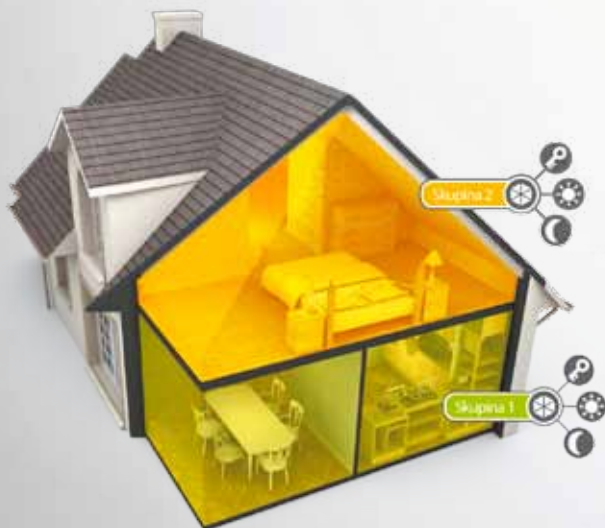

RIEŠENIA PERFECTA OCENIA VŠETCI PROFESIONÁLI, KTORÍ OČAKÁVAJÚ RIEŠENIA ZNÁME Z OVERENÝCH SYSTÉMOV, AKO AJ DODATOČNÉ MODERNÉ FUNKCIE.

Systém založený na ústredni PERFECTA umožňuje vytvorenie dvoch skupín stráženia (podsystemov). Každá zo skupín môže strážiť v jednom z troch režimov. Táto funkcia zaisťuje celému systému širšie využitia, ktoré sú charakteristické pre možnosť modernej inštalácie.