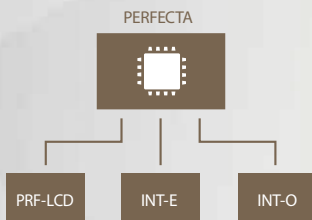

PCO

Firmy

Chaty

Byty

Domy

VYTVORENIE SYSTÉMU

Konštrukcia ústredne PERFECTA umožňuje vytvorenie tradičného drôtového systému so všetkými funkciami potrebnými pre malé a stredne veľké objekty. Na ústredňu je možné pripojiť zároveň expandéry vstupov, ako aj výstupov, a tak zvýšiť počet obsluhovaných zariadení. Tento jednoduchý spôsob umožňuje rýchle rozšírenie systému.

RÝCHLA KONFIGURÁCIA POMOCOU KLÁVESNICE

Pomocou klávesnice je možný priamy prístup ku všetkým funkciám servisného režimu ústredne. Jednotlivé nastavenia je teda možné meniť rýchlo a pohodlne, bez nutnosti použitia počítača s konfiguračným programom.

POHODLNÁ KONFIGURÁCIA POMOCOU POČÍTAČA

Konfiguráciu systému je možné taktiež vykonávať pomocou programu PERFECTA Soft. Jeho intuitívne užívateľské rozhranie sprevádza technika postupne počas tvorenia systému.