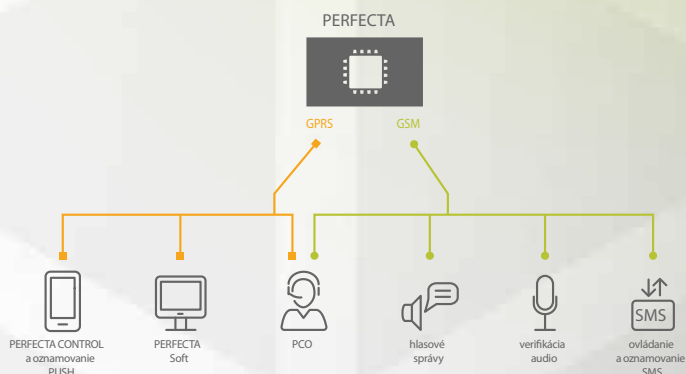

Užívateľ systému môže pomocou klávesnice jednoducho overiť stav kreditu na SIM karte.

Srdcom bezdrôtovej inštalácie je zabezpečovacia ústredňa PERFECTA 16-WRL alebo PERFECTA 32-WRL so zabudovaným bezdrôtovým modulom 433 MHz. Tento modul umožňuje kódovanú, obojsmernú bezdrôtovú komunikáciu s bezdrôtovými klávesnicami PRF-LCD-WRL a sirénami MSP-300, ktoré umožňujú využívanie všetkých funkcií drôtových zariadení. Ten istý modul taktiež umožňuje inštaláciu bezdrôtových detektorov série MICRA do systému.

Špeciálne na obsluhu týchto ústrední bol naprojektovaný aj ovládač MPT-350 so zvýšeným dosahom činnosti a tlačidlami s programovateľnými funkciami.

Na spoluprácu s ústredňami PERFECTA 16-WRL a PERFECTA 32-WRL je možné súčasne s bezdrôtovými prvkami použiť aj drôtové zariadenia, napr. klávesnicu PRF-LCD alebo ľubovoľné detektory a sirény. Takýmto spôsobom je možné vytvoriť hybridný systém, ktorý umožňuje ešte lepšie prispôbenie prvkov inštalácie potrebám daného objektu.

KOMUNIKÁCIA

Ústredne PERFECTA majú integrovaný modul hlasového oznamovania s možnosťou nadefinovania 16 hlasových správ. Na doske ústredne sa nachádza taktiež modul GSM/GPRS, ktorý umožňuje obsluhu dvoch SIM kariet, čo zaisťuje dodatočné zabezpečenie, napr. v prípade poruchy vysielača jedného z operátorov. Tento modul umožňuje taktiež monitoring na PCO prostredníctvom GPRS, SMS a kanálom audio. Každý z týchto troch kanálov môže byť využívaný nezávisle na sebe, a je možné nadefinovať aj priority ich zasielania.

MOBILNÁ APLIKÁCIA PERFECTA CONTROL

Ovládanie zabezpečovacieho systému pomocou mobilných zariadení je riešenie, ktorého popularita stále rastie. Na tento účel bola na diaľkové ovládanie ústrední PERFECTA vytvorená mobilná aplikácia PERFECTA CONTROL, ktorá využíva technológiu GPRS.